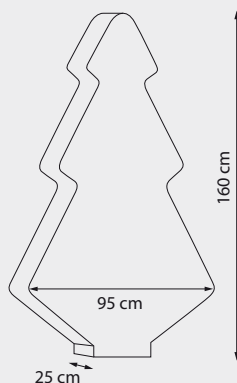

A
CLE Lichtobjekt
Weihnachtsbaum RGB LED
 Material: Kunststoff,
 63 REG LEDs, 600mA, IP44, 230V
 inkl. Anschlußkabel und Netz-
 stecker, inkl. Fernbedienung,
 inkl. Treiber

Schutzklasse: III
Schutzart: IP44
Approbation: CE

Art.Nr.	Typ	H x B x T (mm)	Farbe
---------	-----	----------------	-------

A BEC303130	Lichtobjekt Weihnachtsbaum RGB	1600 x 950 x 250	weiß opal matt
-----------------------	--------------------------------	------------------	----------------

B
CLE Lichtobjekt
Weihnachtsbaum E27
 Material: Kunststoff,
 230V, IP44, 230V
 inkl. Anschlußkabel und
 Netz-stecker

Schutzklasse: II
Schutzart: IP44
Approbation: CE

B BEC303127	Lichtobjekt Weihnachtsbaum E27	1600 x 950 x 250	weiß opal matt
-----------------------	--------------------------------	------------------	----------------