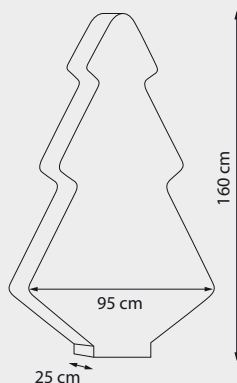

A
CLE Lichtobjekt
Weihnachtsbaum RGB LED
 Material: Kunststoff,
 63 REG LEDs, 600mA, IP44, 230V
 inkl. Anschlußkabel und Netz-
 stecker, inkl. Fernbedienung,
 inkl. Treiber

Schutzklasse: III
Schutzart: IP44
Approbation: CE

Art.Nr.	Typ	H x B x T (mm)	Farbe
---------	-----	----------------	-------

A BEC303130	Lichtobjekt Weihnachtsbaum RGB	1600 x 950 x 250	weiß opal matt
-----------------------	--------------------------------	------------------	----------------

B
CLE Lichtobjekt
Weihnachtsbaum E27
 Material: Kunststoff,
 230V, IP44, 230V
 inkl. Anschlußkabel und
 Netz-stecker

Schutzklasse: II
Schutzart: IP44
Approbation: CE

B BEC303127	Lichtobjekt Weihnachtsbaum E27	1600 x 950 x 250	weiß opal matt
-----------------------	--------------------------------	------------------	----------------