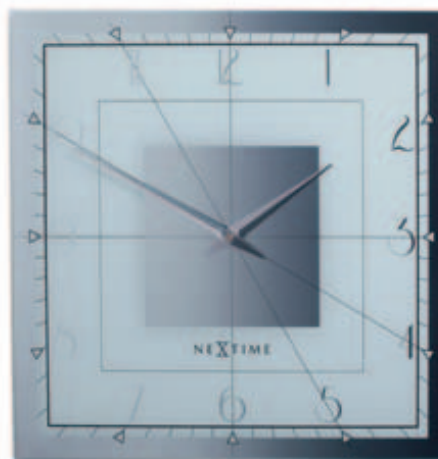

### Wehington Wetterstation

2970 | 45 ø cm

Wanduhr | Metall, Glas, Schwarz

2969 | 25 cm ø

### Fence

2878

Wanduhr | 40 cm ø | Metall, Glas, Silber

### Fancy Round

8125

Wanduhr | 43 cm ø | Glas

### Fancy Square

8126

Wanduhr | 43 x 43 cm | Glas

Die Herstellerhinweise auf dieser Seite sind unverbindlich. Druckfehler und Irrtümer vorbehalten!  
Den aktuellen Lieferumfang entnehmen Sie bitte der Artikelbeschreibung in unserem Onlineangebot ==>>